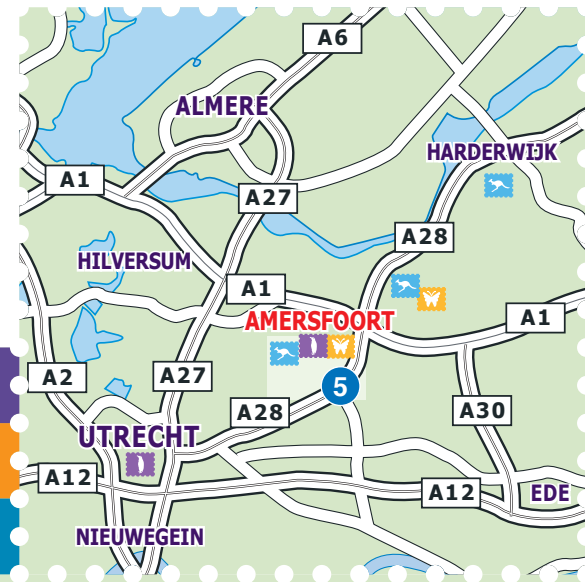

Meeting Centers

Regardz

Eenhoorn Amersfoort

Regardz Eenhoorn Amersfoort

Koningin Wilhelminalaan 33
3818 HN Amersfoort
T 033-467 37 30
eenhoorn@regardz.nl
www.regardz.nl

Openbaar Vervoer:

Regardz Eenhoorn is uitstekend bereikbaar per trein. Regardz Eenhoorn ligt pal tegenover het NS-Station Amersfoort.

Parkeren:

Je kunt indien plaats parkeren op de 120 eigen parkeerplaatsen achter Regardz Eenhoorn (betaald).
Tevens kun je parkeren bij de Q-Park Parkeerplaatsen Barchman Wuytierslaan en Argonaut 1 naast het Station, beide betaald.